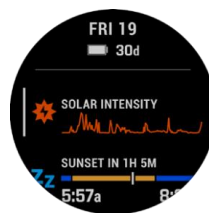

*3h tägliche Outdoor-Nutzung bei 50.000 LUX Lichtverhältnissen (ein wolkenfreier Sonnentag erreicht bis zu 100.000 LUX, ein bewölkter Himmel ca. 20.000 LUX)

SCREENSHOTS

Night Vision

Stealth Mode

Kill Switch

Jumpmaster

Nexrad Wetterradar

Dual-Position

ABC Sensoren

Topo Karten

Sport Apps

Schlafanalyse

Solar Widget