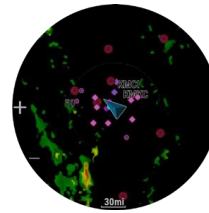

*3h tägliche Outdoor-Nutzung bei 50.000 LUX Lichtverhältnissen (ein wolkenfreier Sonnentag erreicht bis zu 100.000 LUX, ein bewölkter Himmel ca. 20.000 LUX)

SCREENSHOTS

Night Vision

Stealth Mode

Kill Switch

Jumpmaster

Nexrad Wetterradar

Dual-Position

ABC Sensoren

Topo Karten

Sport Apps

Schlafanalyse

Solar Widget